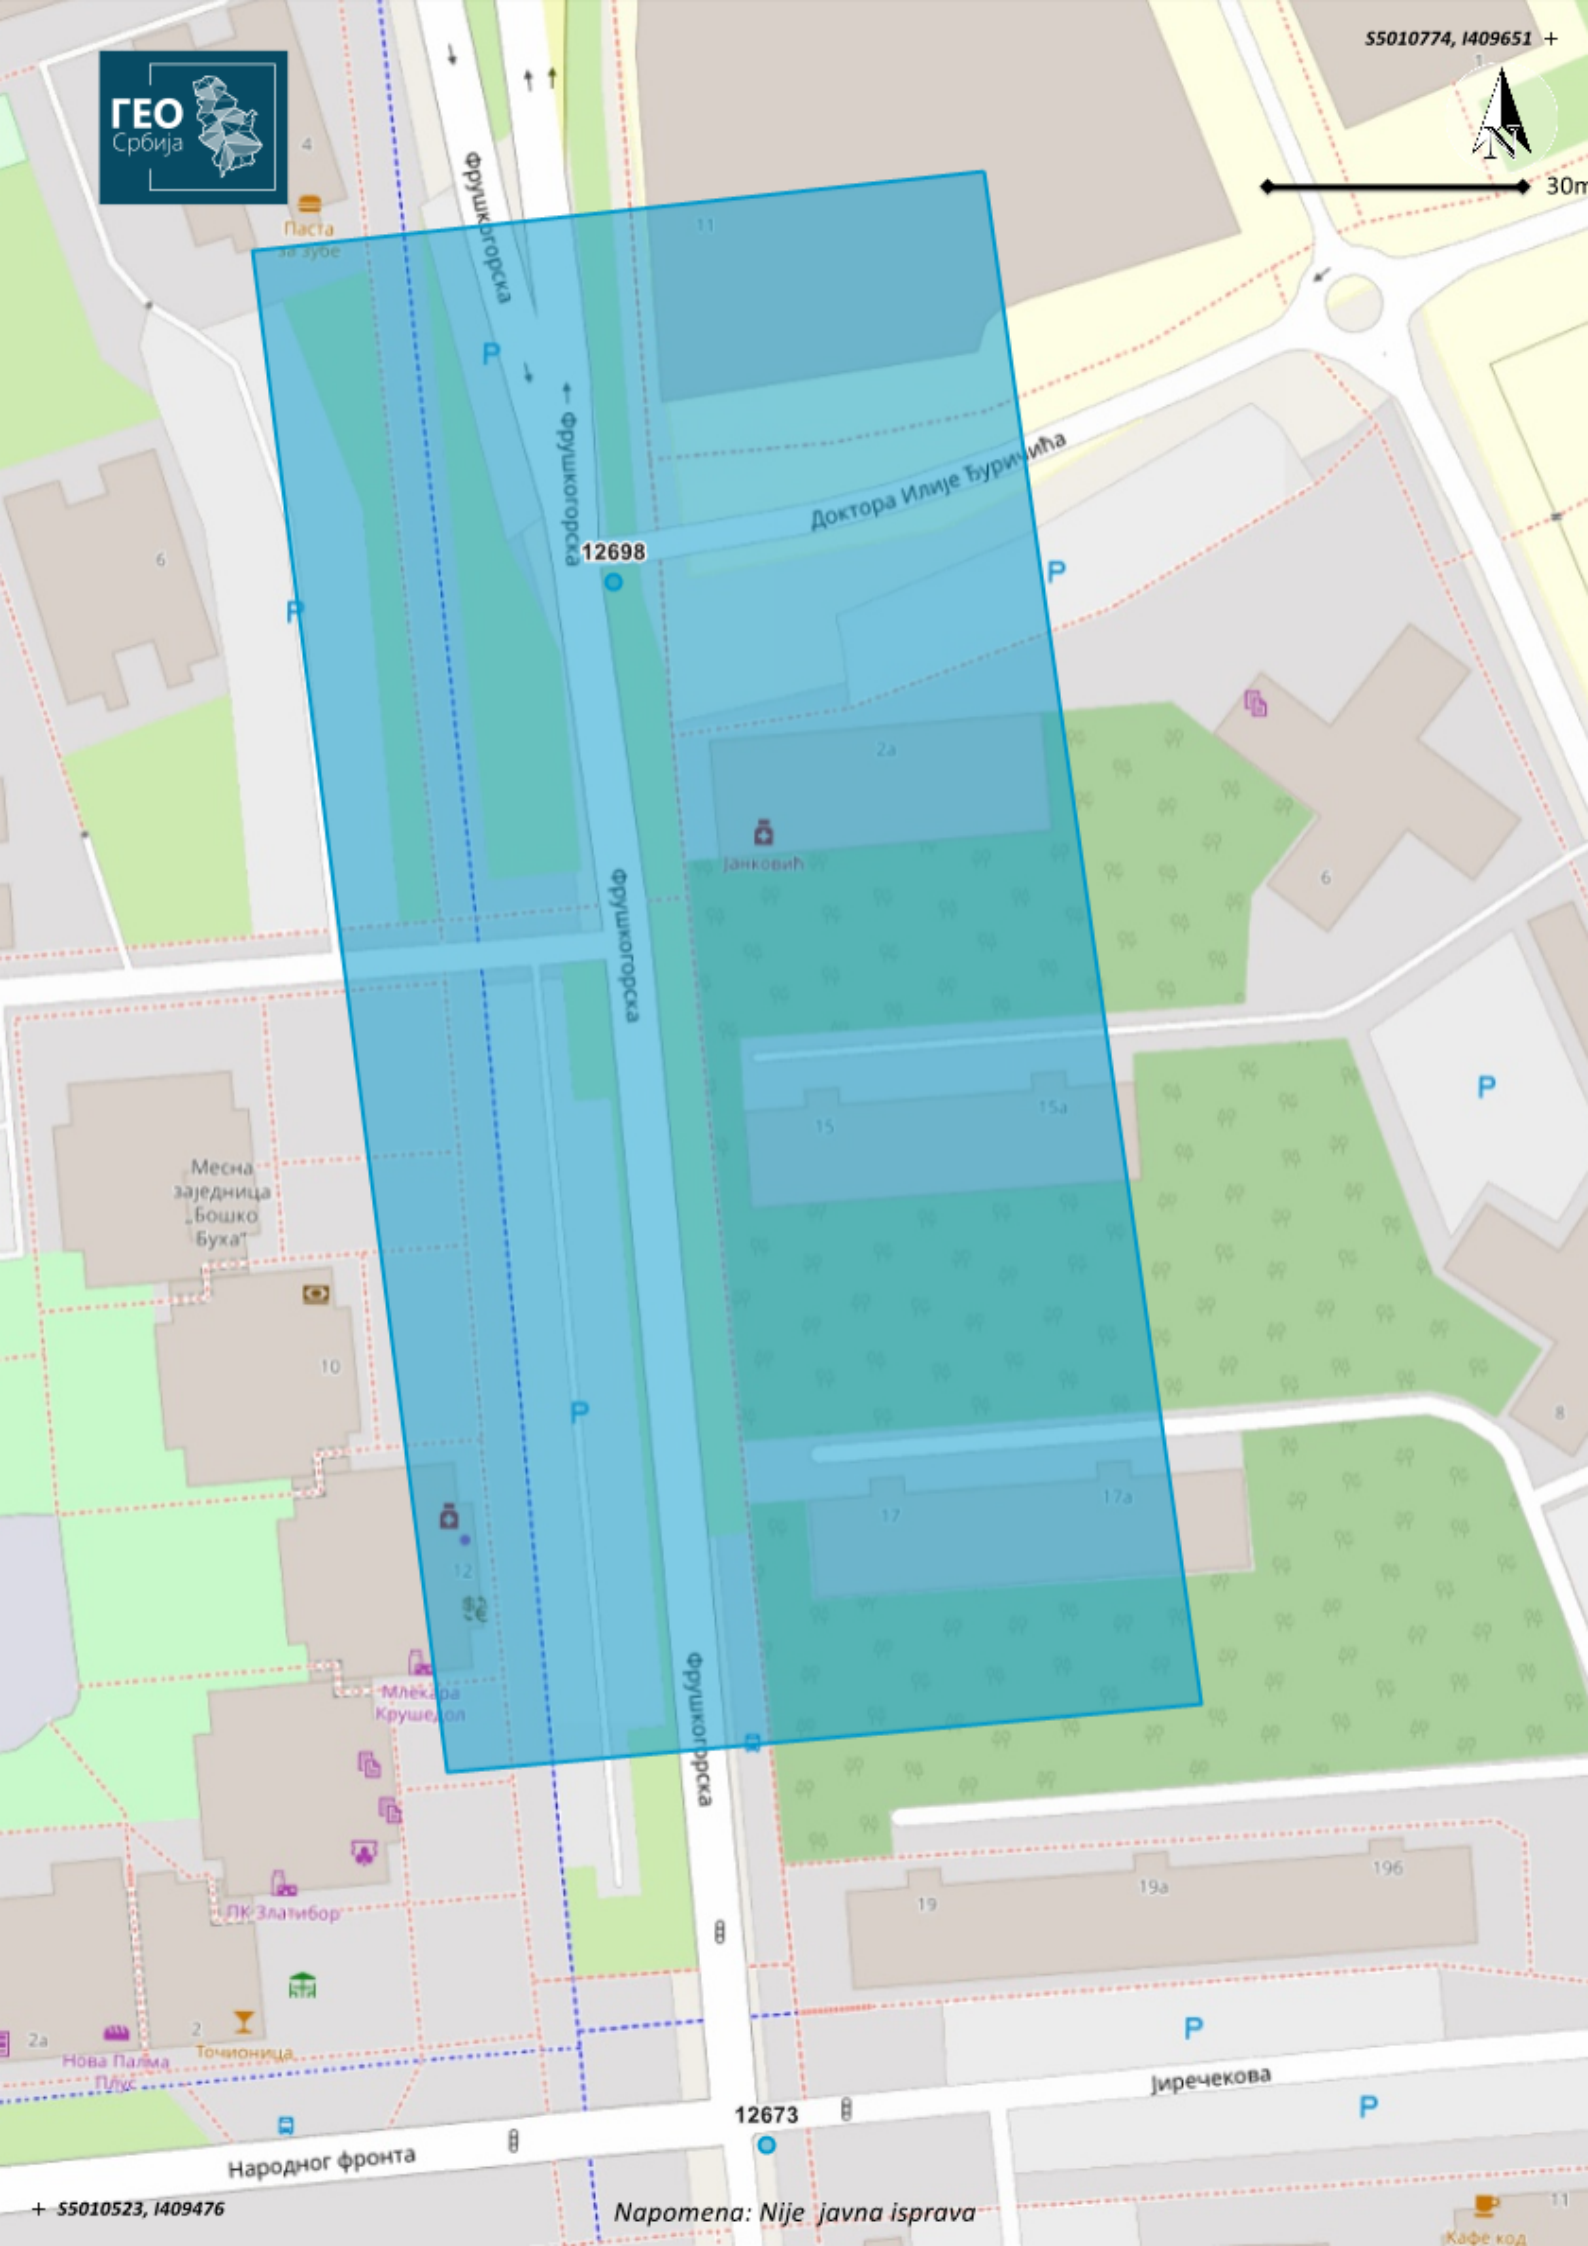

30m

4

Паста
за зубе

6

12698

Доктора Илије Ђуричића

2а

Јанковић

6

Месна
заједница
„Бошко
Бука“

10

15

15а

17

17а

Млекара
Крушедол

ЛК Златибор

2а
Нова Палма
Плус

Точioniца

19

19а

19б

Народног фронта

12673